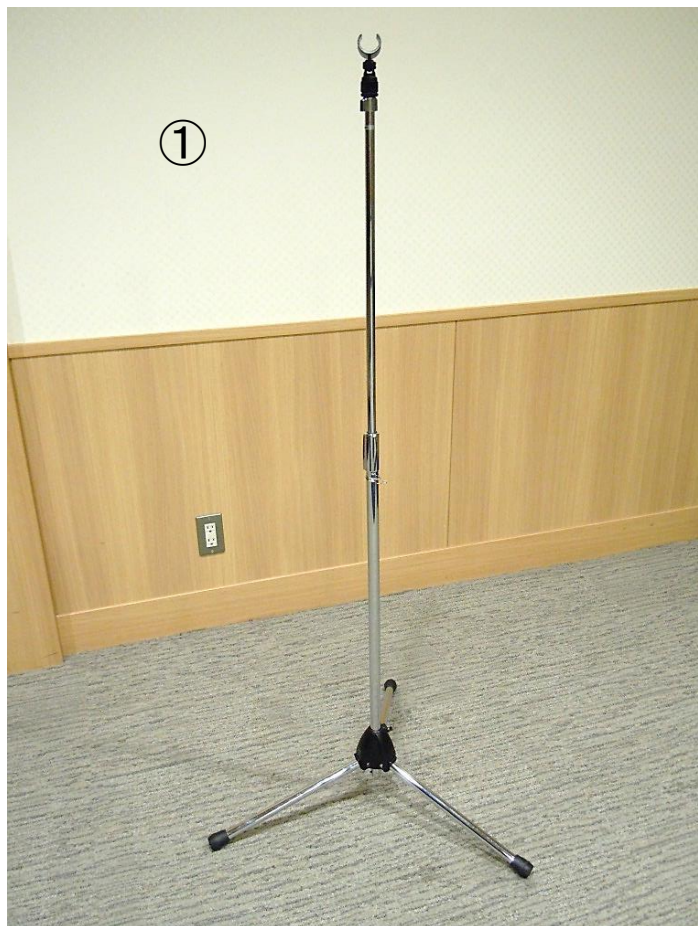

テーブル(50台) W1800 × D450 × H700

イス(150脚) W450 × D440 × H770

丸テーブル(1台)

円  $\Phi 2400 \times D2400 \times H700$

半円 W1200 × D2400 × H700

W900 × D2400 × H700

円テーブル ※長テーブルを中央に入れた場合  
Φ3300 × D2400 × H700

備付スクリーン(1台) 約D1900 × W3300

可動式スクリーン(2台) 約D2200 × W2100  
約D1200 × W1620

演説台(2種類 木製/ステンレス製)(各1台)

木製 W1200 × D600 × H1100

ステンレス製 W900 × D500 × H1050

多目的台(花台)(1台)

W550 × D450 × H695

マイクスタンド(①床上型×3, ②卓上型×2)

マイク(③ワイヤレス×6, ④コード付き×2, ⑤ピンマイク×3)