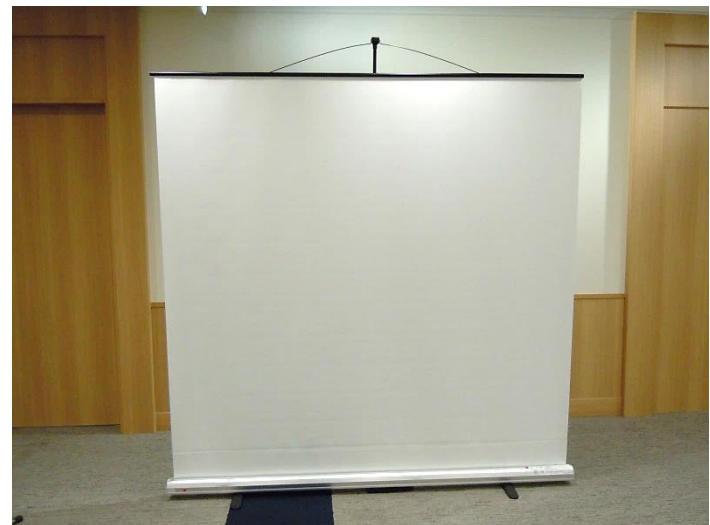

テーブル(50台) W1800 × D450 × H700

イス(150脚) W450 × D440 × H770

丸テーブル(1台)

円  $\Phi 2400 \times D2400 \times H700$

半円 W1200 × D2400 × H700

W900 × D2400 × H700

円テーブル ※長テーブルを中央に入れた場合  
Φ3300 × D2400 × H700

備付スクリーン(1台) 約D1900 × W3300

可動式スクリーン(2台) 約D2200 × W2100  
約D1200 × W1620

演説台(2種類 木製/ステンレス製)(各1台)

木製 W1200 × D600 × H1100

ステンレス製 W900 × D500 × H1050

多目的台(花台)(1台)

W550 × D450 × H695

マイクスタンド(①床上型×3, ②卓上型×2)

マイク(③ワイヤレス×6, ④コード付き×2, ⑤ピンマイク×3)

展示用パネル(有孔式)(14枚)

W950 × D1800

ハンガーラック(4台)

ハンガー(90本)

傘立て(3個)

ホワイトボード(1台) W1800 × D900

ステージ(4台)・・・**有料** (税抜)1,000円/1台

W2400 × D1200 × H200